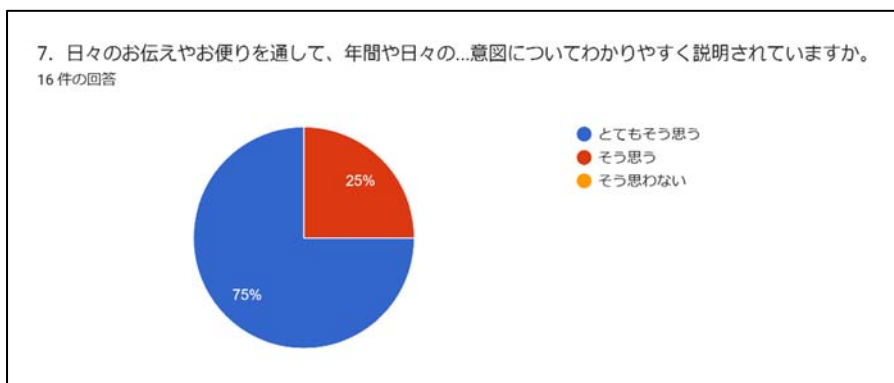

中田おひさまの森保育園
令和6年度 保護者アンケート結果

アンケートのご協力ありがとうございました。以下の通り、結果をお知らせいたします。

<アンケートでいただいたお声>

- いつも有り難うございます。これからもよろしくお願ひします。
- いつも明るい先生方に感謝です！ありがとうございます！！
- 子供に対して本当に大切に接していただいていると日々感じております。ありがとうございます。今後ともよろしくお願ひします。
- 登園時、降園時の子供の様子や、写真や連絡ノートでの様子から、毎日とても楽しく過ごしていることが伝わります。家ではなかなかできない遊びやお友達との関わりの中で、大きく成長しているように思ひます。いつもありがとうございます。
- とても感謝しています！
- いつもとても丁寧に園での様子を伝えてくださりとても助かっております。連絡ノートを読むことで成長を感じることができ、また子育ての悩みもノートを通じて相談に乗ってくださり日々様々な面でサポートいただひています。ありがとうございます。