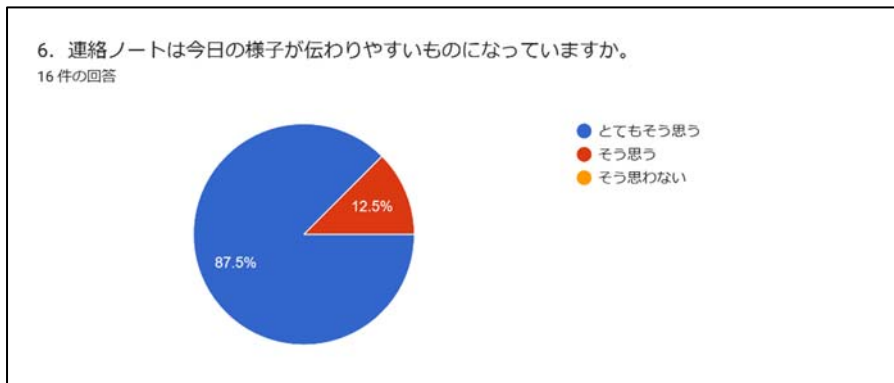

中田おひさまの森保育園
令和6年度 保護者アンケート結果

アンケートのご協力ありがとうございました。以下の通り、結果をお知らせいたします。

<アンケートでいただいたお声>

- いつも有り難うございます。これからもよろしくお願ひします。
- いつも明るい先生方に感謝です！ありがとうございます！！
- 子供に対して本当に大切に接していただいていると日々感じております。ありがとうございます。今後ともよろしくお願ひします。
- 登園時、降園時の子供の様子や、写真や連絡ノートでの様子から、毎日とても楽しく過ごしていることが伝わります。家ではなかなかできない遊びやお友達との関わりの中で、大きく成長しているように思ひます。いつもありがとうございます。
- とても感謝しています！
- いつもとても丁寧に園での様子を伝えてくださりとても助かっております。連絡ノートを読むことで成長を感じることができ、また子育ての悩みもノートを通じて相談に乗ってくださり日々様々な面でサポートいただひています。ありがとうございます。