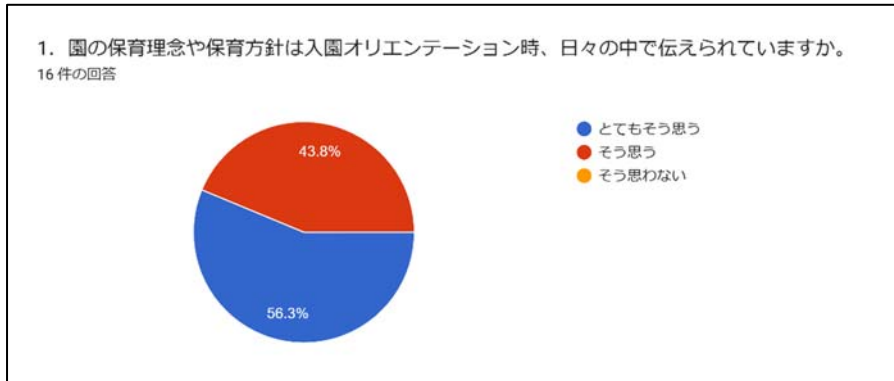

中田おひさまの森保育園
令和6年度 保護者アンケート結果

アンケートのご協力ありがとうございました。以下の通り、結果をお知らせいたします。

<アンケートでいただいたお声>

- いつも有り難うございます。これからもよろしくお願ひします。
- いつも明るい先生方に感謝です！ありがとうございます！！
- 子供に対して本当に大切に接していただいていると日々感じております。ありがとうございます。今後ともよろしくお願ひします。
- 登園時、降園時の子供の様子や、写真や連絡ノートでの様子から、毎日とても楽しく過ごしていることが伝わります。家ではなかなかできない遊びやお友達との関わりの中で、大きく成長しているように思ひます。いつもありがとうございます。
- とても感謝しています！
- いつもとても丁寧に園での様子を伝えてくださりとても助かっております。連絡ノートを読むことで成長を感じることができ、また子育ての悩みもノートを通じて相談に乗ってくださり日々様々な面でサポートいただひています。ありがとうございます。