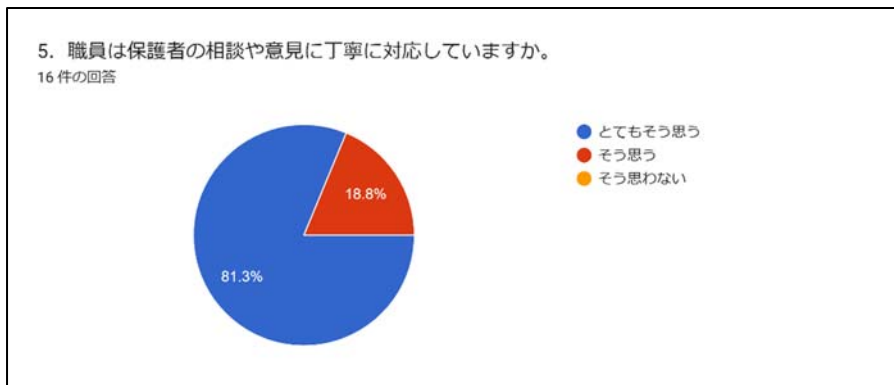

中田おひさまの森保育園
令和6年度 保護者アンケート結果

アンケートのご協力ありがとうございました。以下の通り、結果をお知らせいたします。

<アンケートでいただいたお声>

- いつも有り難うございます。これからもよろしくお願ひします。
- いつも明るい先生方に感謝です！ありがとうございます！！
- 子供に対して本当に大切に接していただいていると日々感じております。ありがとうございます。今後ともよろしくお願ひします。
- 登園時、降園時の子供の様子や、写真や連絡ノートでの様子から、毎日とても楽しく過ごしていることが伝わります。家ではなかなかできない遊びやお友達との関わりの中で、大きく成長しているように思ひます。いつもありがとうございます。
- とても感謝しています！
- いつもとても丁寧に園での様子を伝えてくださりとても助かっております。連絡ノートを読むことで成長を感じることができ、また子育ての悩みもノートを通じて相談に乗ってくださり日々様々な面でサポートいただひています。ありがとうございます。