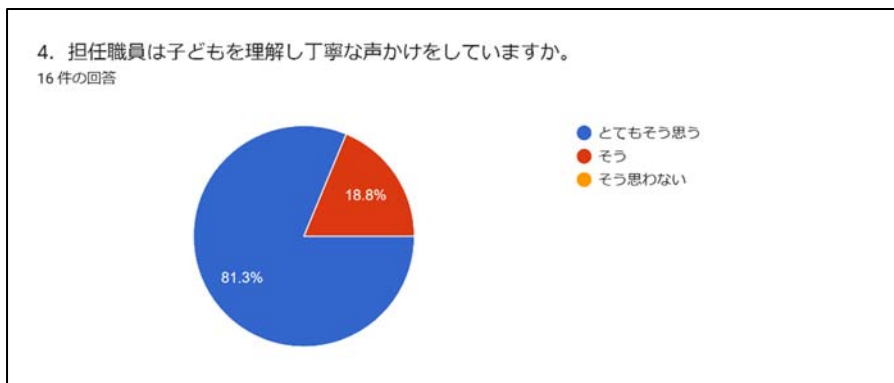

中田おひさまの森保育園
令和6年度 保護者アンケート結果

アンケートのご協力ありがとうございました。以下の通り、結果をお知らせいたします。

<アンケートでいただいたお声>

- いつも有り難うございます。これからもよろしくお願ひします。
- いつも明るい先生方に感謝です！ありがとうございます！！
- 子供に対して本当に大切に接していただいていると日々感じております。ありがとうございます。今後ともよろしくお願ひします。
- 登園時、降園時の子供の様子や、写真や連絡ノートでの様子から、毎日とても楽しく過ごしていることが伝わります。家ではなかなかできない遊びやお友達との関わりの中で、大きく成長しているように思ひます。いつもありがとうございます。
- とても感謝しています！
- いつもとても丁寧に園での様子を伝えてくださりとても助かっております。連絡ノートを読むことで成長を感じることができ、また子育ての悩みもノートを通じて相談に乗ってくださり日々様々な面でサポートいただひています。ありがとうございます。