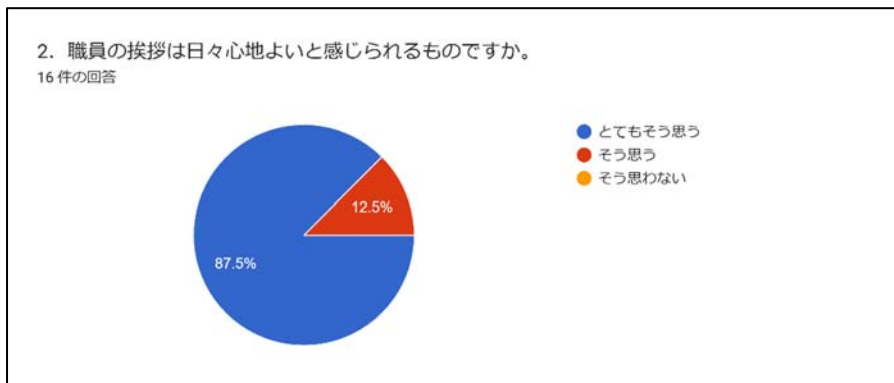

中田おひさまの森保育園
令和6年度 保護者アンケート結果

アンケートのご協力ありがとうございました。以下の通り、結果をお知らせいたします。

<アンケートでいただいたお声>

- いつも有り難うございます。これからもよろしくお願ひします。
- いつも明るい先生方に感謝です！ありがとうございます！！
- 子供に対して本当に大切に接していただいていると日々感じております。ありがとうございます。今後ともよろしくお願ひします。
- 登園時、降園時の子供の様子や、写真や連絡ノートでの様子から、毎日とても楽しく過ごしていることが伝わります。家ではなかなかできない遊びやお友達との関わりの中で、大きく成長しているように思ひます。いつもありがとうございます。
- とても感謝しています！
- いつもとても丁寧に園での様子を伝えてくださりとても助かっております。連絡ノートを読むことで成長を感じることができ、また子育ての悩みもノートを通じて相談に乗ってくださり日々様々な面でサポートいただひています。ありがとうございます。