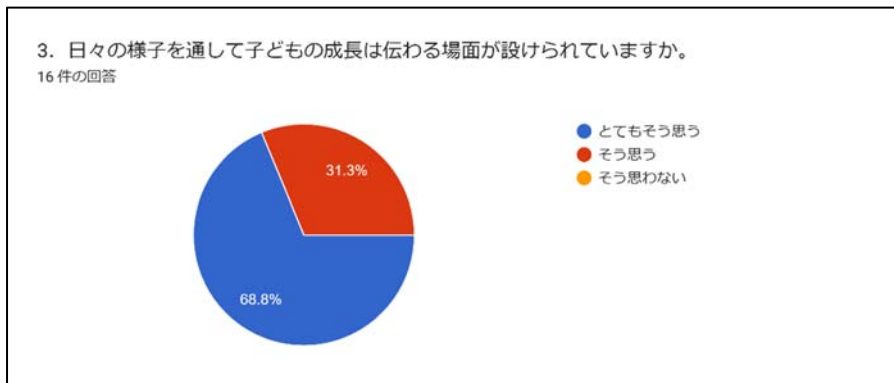

中田おひさまの森保育園
令和6年度 保護者アンケート結果

アンケートのご協力ありがとうございました。以下の通り、結果をお知らせいたします。

<アンケートでいただいたお声>

- いつも有り難うございます。これからもよろしくお願ひします。
- いつも明るい先生方に感謝です！ありがとうございます！！
- 子供に対して本当に大切に接していただいていると日々感じております。ありがとうございます。今後ともよろしくお願ひします。
- 登園時、降園時の子供の様子や、写真や連絡ノートでの様子から、毎日とても楽しく過ごしていることが伝わります。家ではなかなかできない遊びやお友達との関わりの中で、大きく成長しているように思ひます。いつもありがとうございます。
- とても感謝しています！
- いつもとても丁寧に園での様子を伝えてくださりとても助かっております。連絡ノートを読むことで成長を感じることができ、また子育ての悩みもノートを通じて相談に乗ってくださり日々様々な面でサポートいただひています。ありがとうございます。